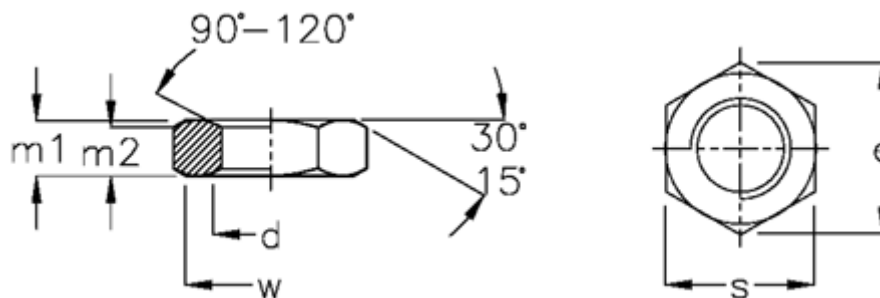

Varenummer: 201855121

Beskrivelse: Kontramøtrik iso 4035-M12 Rustfast

Mål

d	= M12	s max = 18.0
d max	= 13.00	s min = 17.73
d min	= 12.0	w = 16.6
e	= 20.03	
Gevind stigning	= 1.75	
m1 max	= 6.0	
m1 min	= 5.70	
m2	= 4.6	